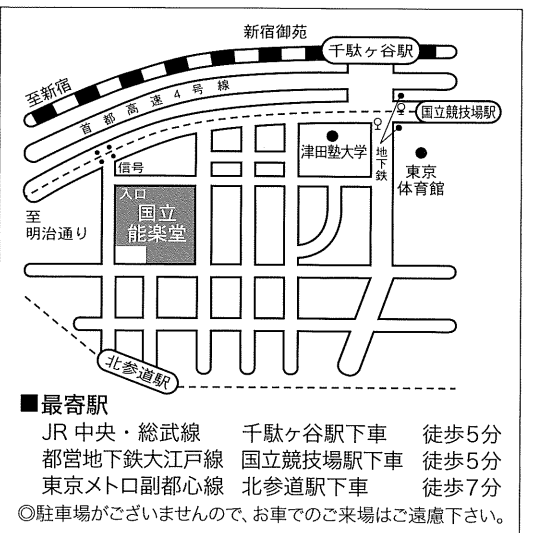

第61回

式能

第1部・第2部入れ替え制

第1部 午前10時始
(開場:午前9時)

第2部 午後3時15分始

(14:00)	(13:05)	(12:30)	(11:07)	10:00	【第一部】 ※()内の時間は予定です。
魚説法	東岸居士	宝ノ槌	西王母	翁	
狂言 (和泉流)	能 (喜多流)	狂言 (大蔵流)		能 (金剛流)	
アシ ドテ	大 小 笛 アワシ 鼓 鼓 イキテ	ア ア シ ド ド テ	太 大 小 小 小 笛 ア ワ キ ツ レ イ	千 翁 三 番 三 歳	
野野村裕基	佃田一高工粟 邊 増 野 藤 谷	野善善 島竹竹 伸十大二 仁 郎 郎	徳大曾森曾槻大野大野今 田倉和 和 宅 藏 口 方 口 井 井	大 大 金 藏 藏 剛	
	良 恭 幸 和 和 明		宗 栄 伊 貴 正 教 琢 能 克 清	基 彌 永 太 誠 郎 謹	
	勝 資 弘 憲 哉 生		久 郎 夫 史 博 聡 義 弘 寛 弘 紀 隆		

(終演予定 十四時十五分)

(18:10)	(17:50)	(16:30)	(16:05)	15:15	【第二部】 ※()内の時間は予定です。
附祝言	野守	俊寛	土筆	胡蝶	
	能 (宝生流)	狂言 (和泉流)	狂言 (大蔵流)	能 (観世流)	
ア シ 鼓 鼓 イ キ テ	ア シ ド テ	大 小 笛 ア ワ ツ ツ シ 鼓 鼓 イ キ レ レ テ	ア シ ド テ	太 大 小 小 小 笛 ア ワ キ ツ レ	ワ シ キ テ
梶飯住小野村今 谷嶋駒寺村山井	河野 野村	高幸熊山福柴政櫻 野 本 本 王 山 木 間	山 山 本 本	金河上藤村矢福梅 春 村 田 田 瀬 野 王 若 物 右 眞 敦 次 昌 和 紀 衛 之 門 介 史 郎 提 平 幸 彰	
英六充竜拳 泰 之 之 樹 佐 彦 一 介 弘 行	佑 万 紀 禄	正 俊 泰 茂 哲 金 太 太 十 彰 昭 郎 郎 郎 暁 司 記	則 東 次 俊 郎		

(終演予定 十九時十五分)

「翁」開演後「西王母」開始までは見所へのお出入りを一切お断り致します

- ※第1部終演後は、見所整備・消毒の為、通し券のお客様も一旦ご退場頂きます。
- ※第2部ご入場は、見所整備終了後のご案内となります。
- ※上演中の撮影、録音、録画は固くお断り致します。
- ※上演中はアラーム及び携帯電話の電源をお切り下さい。
- ※出演者はやむを得ぬ事情により変更させて頂く場合がございます。
- ※今後の状況により、公演が中止または変更になる場合がございます。
- ※開場前のご来館につきましては能楽堂館外にてお待ち頂きます。